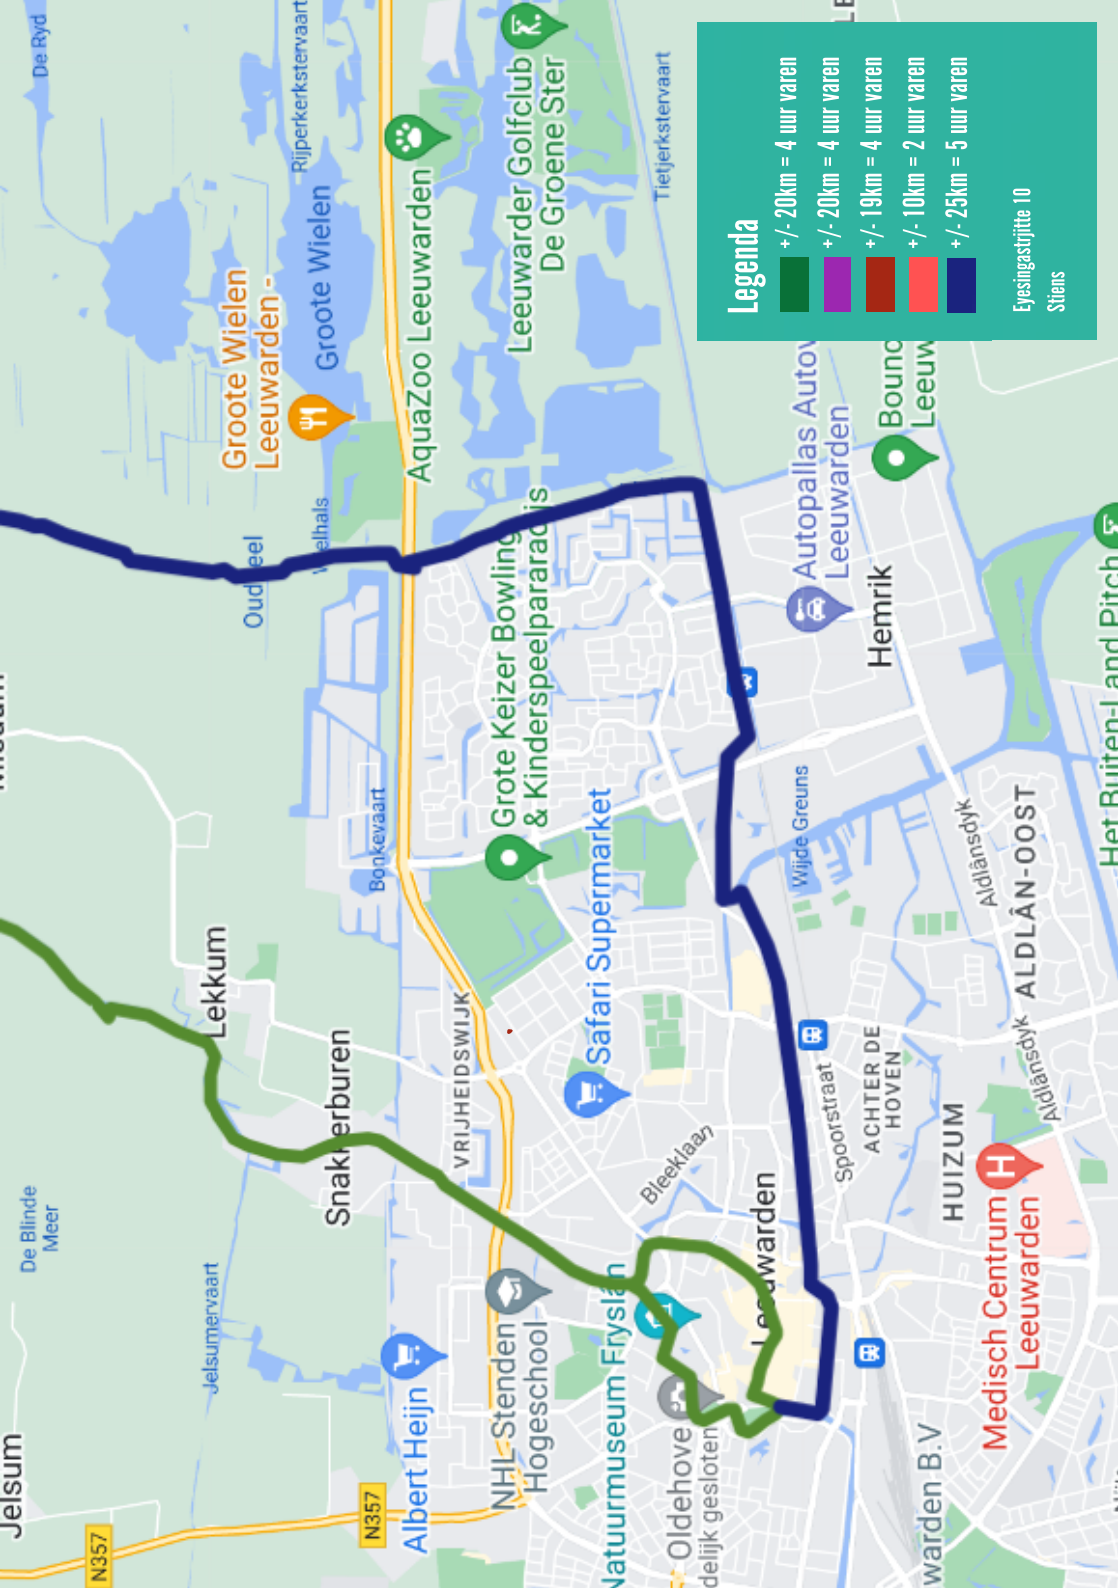

Anne-Famke's Pleats

**Legenda**

- & +/- 20km = 4 uur varen
- & +/- 20km = 4 uur varen
- & +/- 19km = 4 uur varen
- & +/- 10km = 2 uur varen
- & +/- 25km = 5 uur varen

Eyesingastrijtte 10  
Stiens

### Legenda

- +/- 20km = 4 uur varen
- +/- 20km = 4 uur varen
- +/- 19km = 4 uur varen
- +/- 10km = 2 uur varen
- +/- 25km = 5 uur varen

Eysingestrijtte 10

Stiens