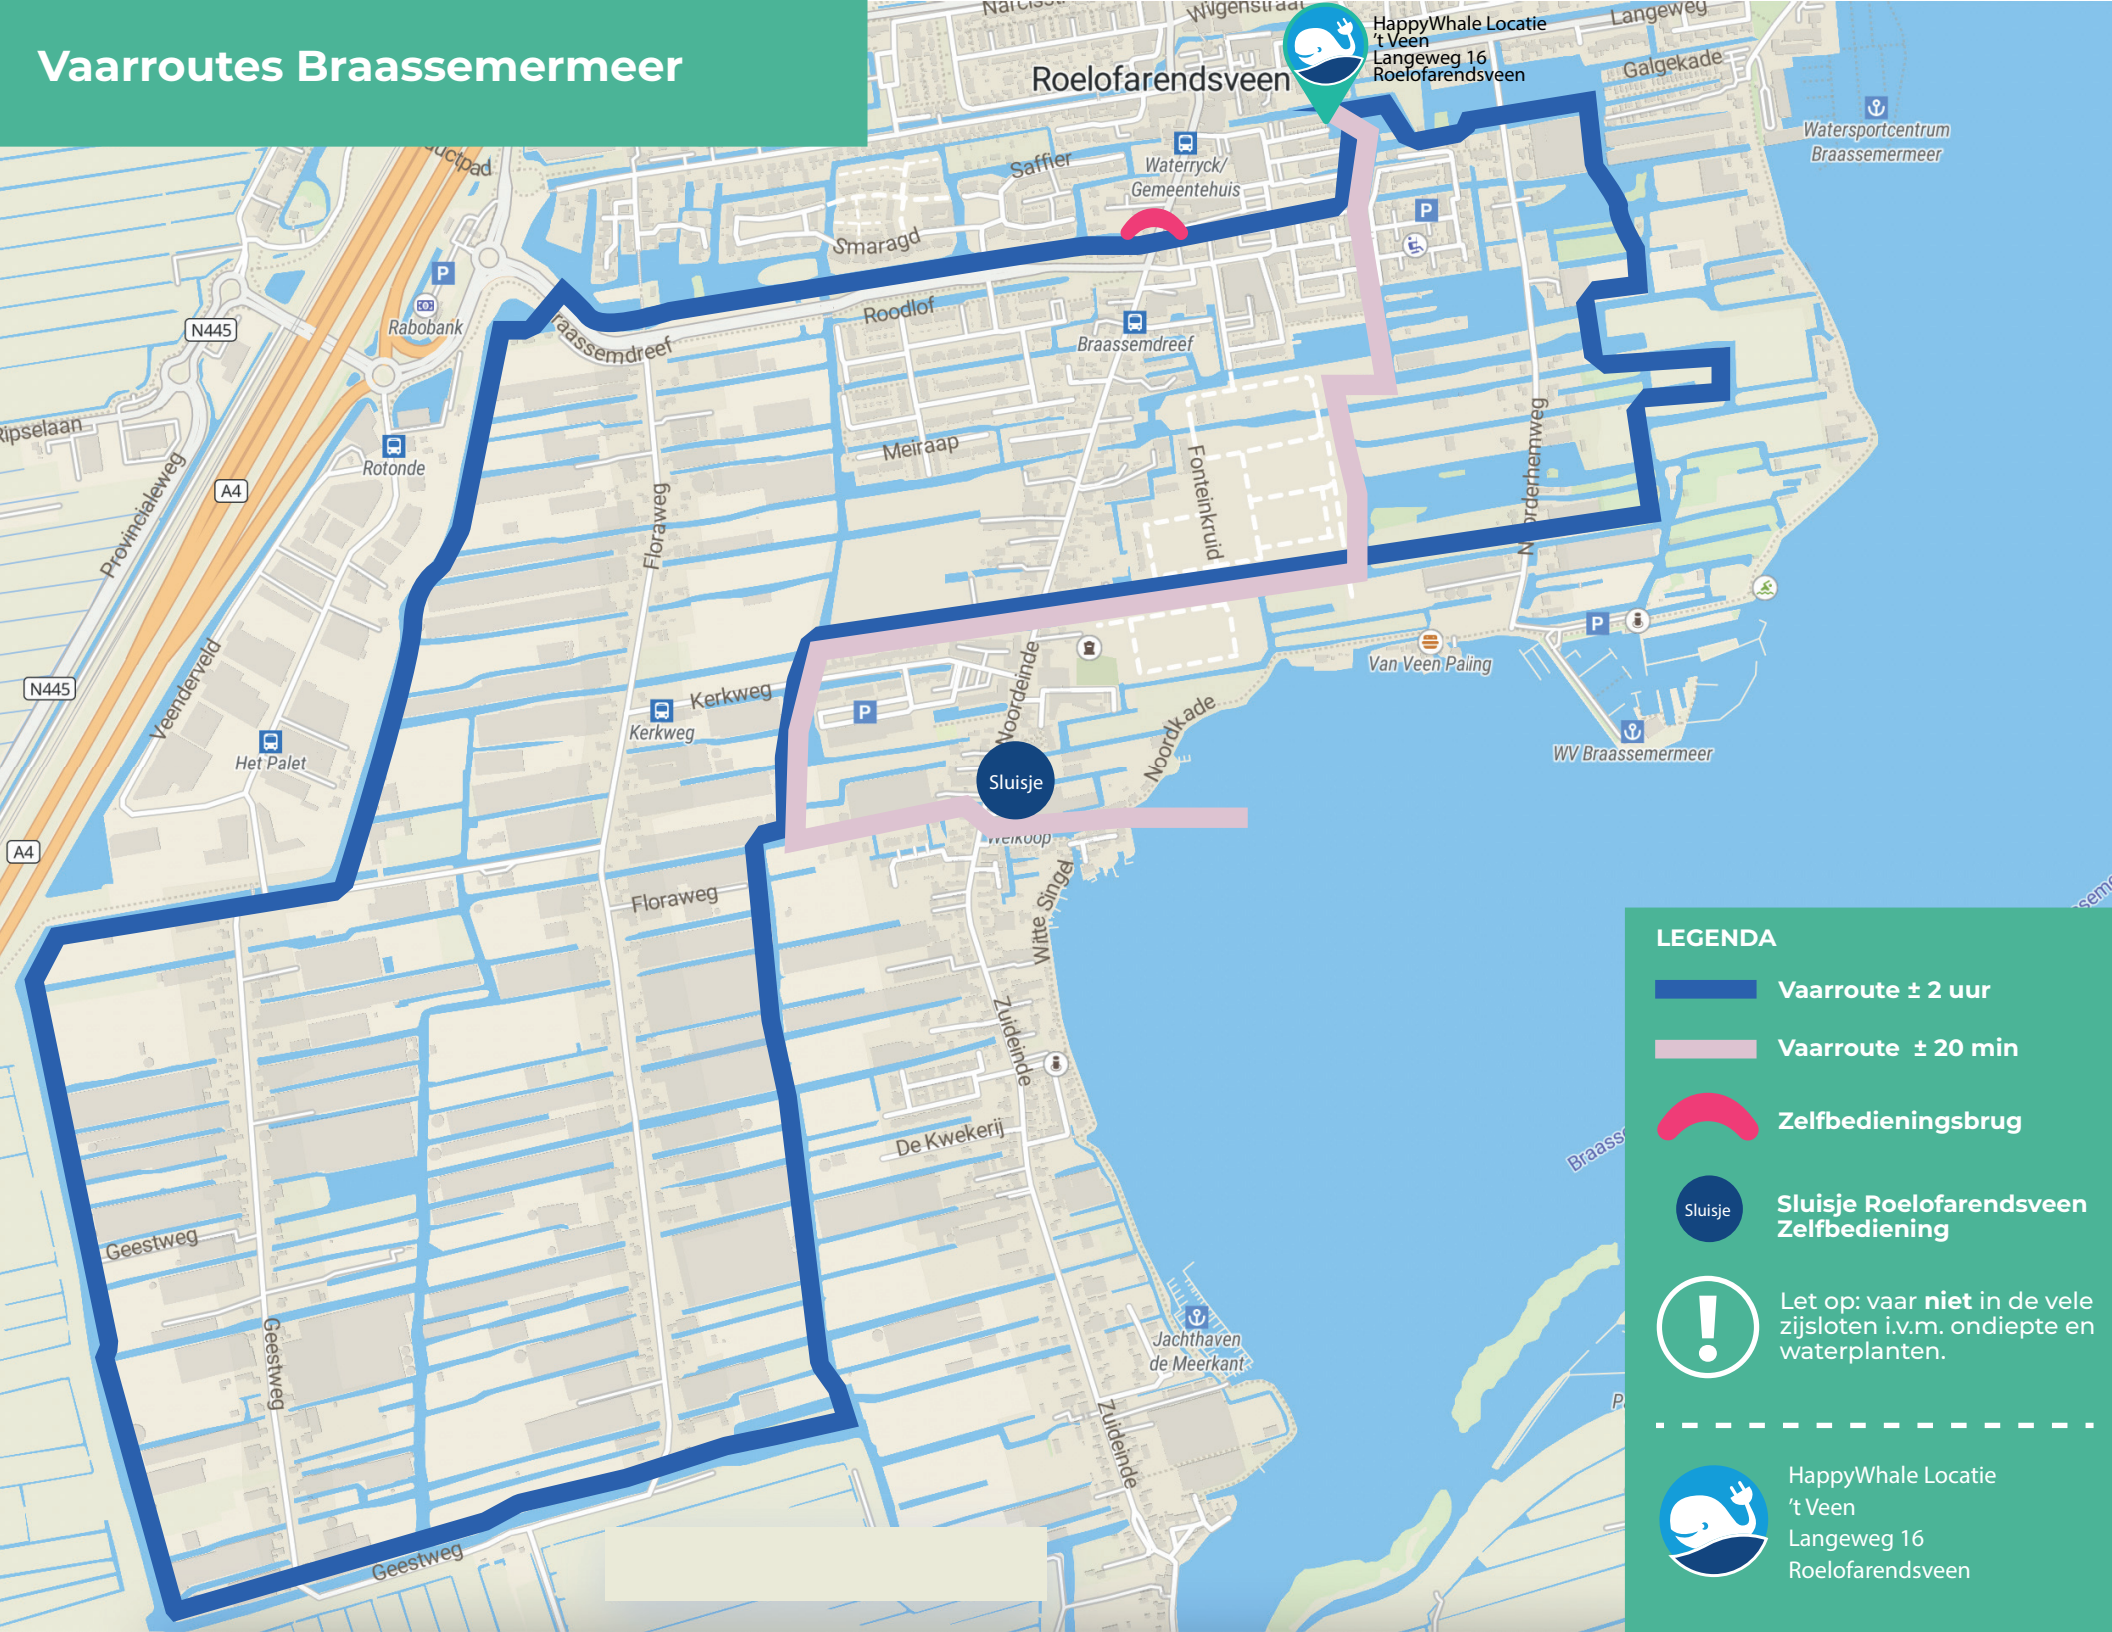

Vaarroutes Braassemmermeer

LEGENDA

-  Vaarroute ± 2 uur
-  Vaarroute ± 20 min
-  Zelfbedieningsbrug
-  Sluisje
-  Sluisje Roelofarendsveen Zelfbediening
-  Let op: vaar **niet** in de vele zijsloten i.v.m. ondiepte en waterplanten.
-  HappyWhale Locatie 't Veen
Langeweg 16
Roelofarendsveen