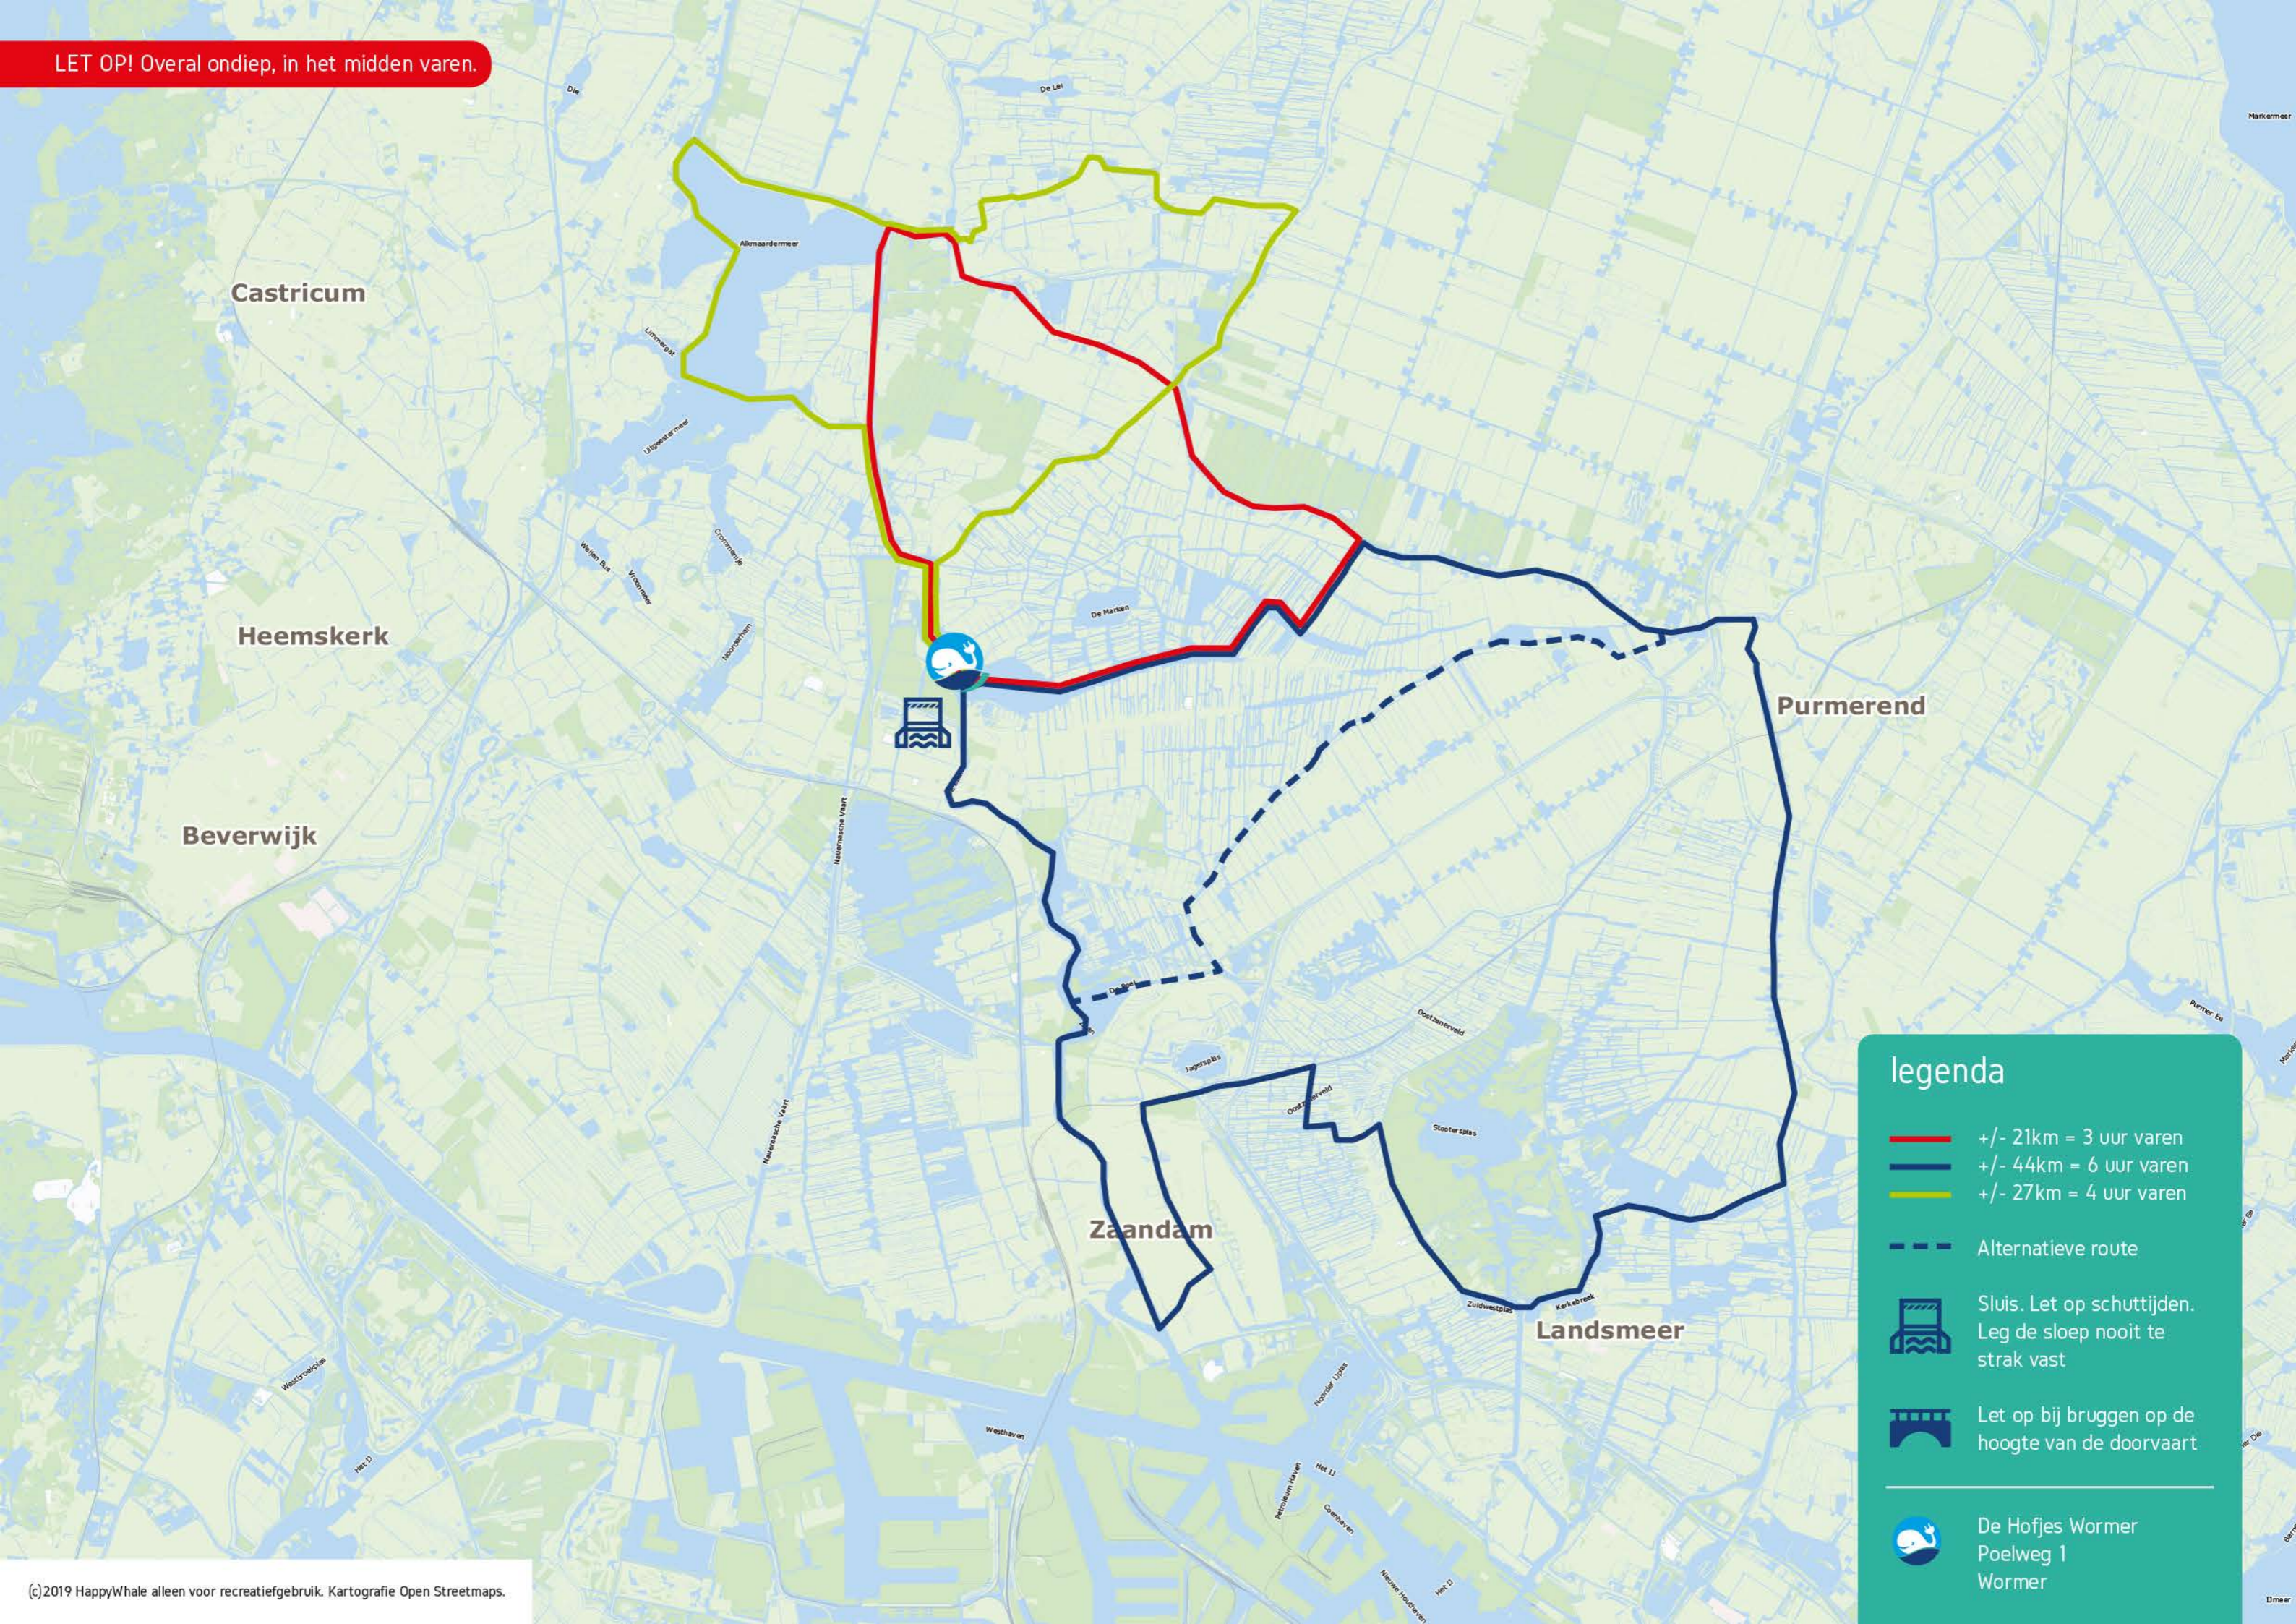

LET OP! Overall ondiep, in het midden varen.

legenda

-  +/- 21km = 3 uur varen
-  +/- 44km = 6 uur varen
-  +/- 27km = 4 uur varen

 Alternatieve route

 Sluis. Let op schuttijden.
Leg de sloep nooit te strak vast

 Let op bij bruggen op de hoogte van de doorvaart

 De Hofjes Wormer
Poelweg 1
Wormer